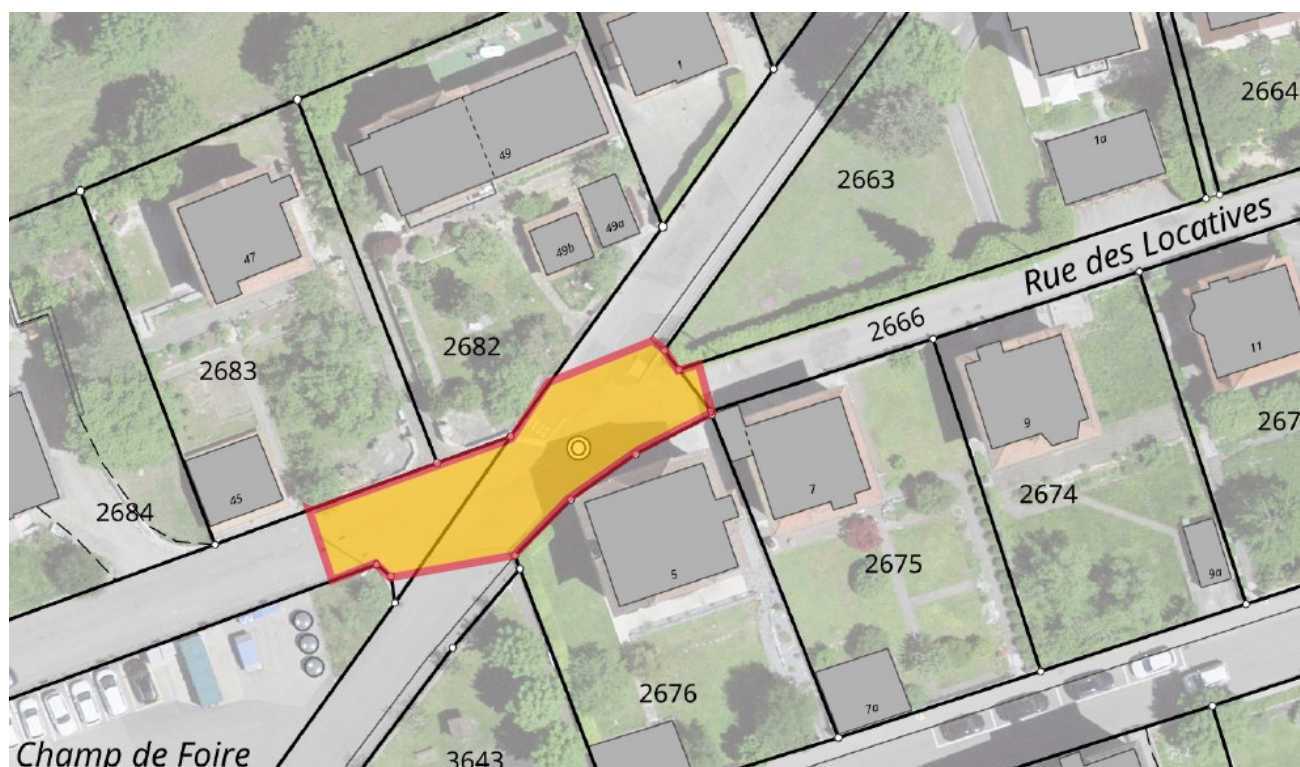

AUX HABITANT-E-S ET RIVERAINS DE LA RUE DES LOCATIVES

En raison de la réfection totale de la chaussée et des réseaux souterrains de l'emprise ci-dessous, celle-ci et la rue des Locatives seront inévitablement fermées à la circulation :

Mardi 23 mai au mercredi 31 mai 2023

Pendant la durée des travaux, nous attirons votre attention sur les points suivants :

- Lundi 22 mai, l'accès sera d'ores et déjà fortement perturbé par les travaux de démolition du revêtement.
- Le cheminement piétonnier demeure possible.
- Les points de ramassage (triangle jaune) ne seront plus desservis.
- Dates de restriction sous réserve d'impondérables techniques et météorologiques.

Nous vous enjoignons de vous conformer à la signalisation mise en place, ainsi qu'aux instructions du personnel de chantier.

Merci par avance pour votre compréhension et collaboration.

Toutes informations complémentaires auprès des Services Techniques (032 486 99 50)